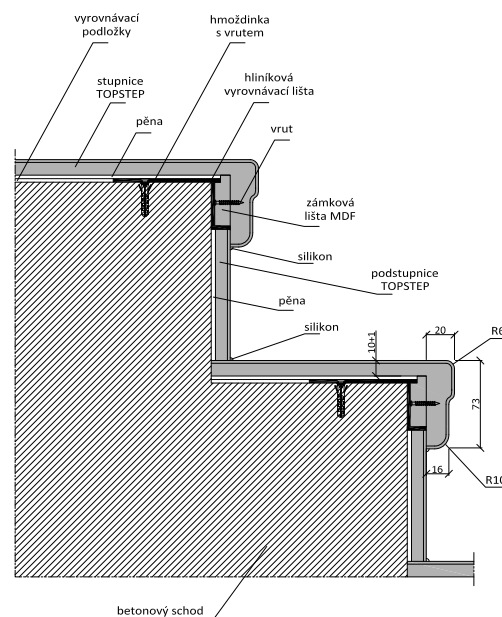

WWW.TOPSTEP.CZ

TOPSTEP Style

Nový profil s velkým rustikálním nosem

NOVINKA

Schodišťový systém, který se vyznačuje výrazným rustikálním nosem. Díky výšce a tvaru nosu, který dodává schodům masivní vzhled, se často využívá k rekonstrukci starých dřevěných schodišť.

Délka	1210, 2420, 3630 mm
Šířka (h)	345, 500, 700, 1070 mm
Tloušťka desky (s)	11 mm
Výška nosu (t)	73 mm
Šířka nosu (v)	horní část 20 mm, spodní část 16mm
Radius	6 mm, 10 mm
Nosná deska	HDF-green, 930 kg/m ³
Povrch	dekorativní laminát dle normy EN 438
Spodní strana	vlhku odolný impregnovaný protitah
Odolnost proti oděru	AC3, AC4 i pro veřejné budovy
Třída podlahovin	33 dle ČSN EN 13329-24