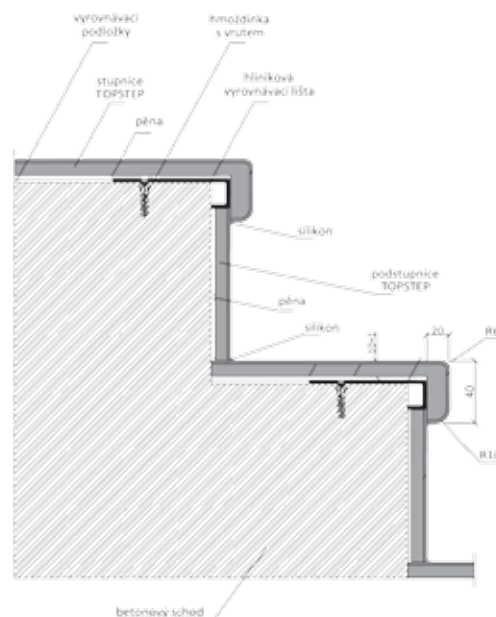

Délka	1210, 2420, 3630 mm
Šířka (h)	345, 500, 700, 1070 mm
Tloušťka desky (s)	11 mm
Výška nosu (t)	40 mm
Šířka nosu (v)	20 mm
Radius	6 mm
Nosná deska	HDF-green, 930 kg/m ³
Povrch	dekorativní laminát dle normy EN 438
Spodní strana	vlhku odolný impregnovaný protitah
Odolnost proti oděru	AC3, AC4 i pro veřejné budovy
Třída podlahovin	33 dle ČSN EN 13329-24