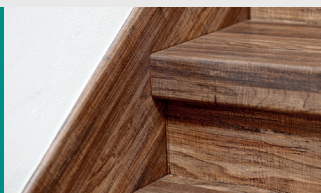

Bočnice

V případě uzavřeného schodiště je řešení obklad stěn bočnicí TOPSTEP, která je vyráběna z materiálu HDF ve stejném dekoru laminátu.

Oboustranná bočnice slouží k obkladu zdi mezi dvěma rameny.

Boční hrana