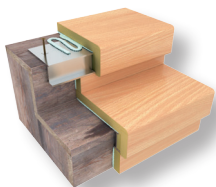

Aplikace

Aplikace na dřevěný podklad

- jednoduché řešení pro renovaci starých schodišť bez broušení a lakování
- bez bourání starého schodiště