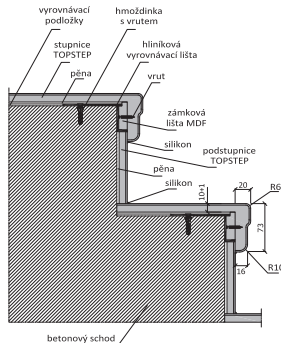

 Kompletní 2D a 3D výkresy ke stažení na [www.topstep.cz](http://www.topstep.cz)

 DETAIL ŘEZU  
 SCHODIŠŤOVÉHO  
 SYSTÉMU  
 PROFI

 DETAIL ŘEZU  
 SCHODIŠŤOVÉHO  
 SYSTÉMU  
 STYLE

TECHNICKÉ PARAMETRY	TOPSTEP PROFI	TOPSTEP STYLE
délka	1210, 2420, 3630 mm	
šířka	345, 500, 700, 1070 mm	
tloušťka desky	11 mm	
výška nosu	63 mm	73 mm
tloušťka nosu	20 mm	20 mm, 16 mm – spodní část
rádus nosu	6 mm – horní radius, 10 mm – spodní radius	
nosná deska	HDF – green, 930 kg/m <sup>3</sup>	
vrchní strana	dekorativní laminát dle normy EN 438	
spodní strana	vlhkuodolný impregnovaný potah	
odolnost proti oděru	AC 4 – i pro veřejné budovy	
třída podlahovin	dle ČSN EN 13 329 – 24, 33	