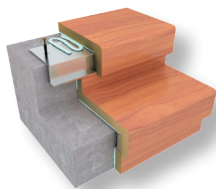

Aplikace na betonový podklad

- optimální systém pro obklad nových schodů
- možnost použití pro veškeré podklady: beton, kámen, teracco, dřevo, ocel
- pro přímé i točité schody