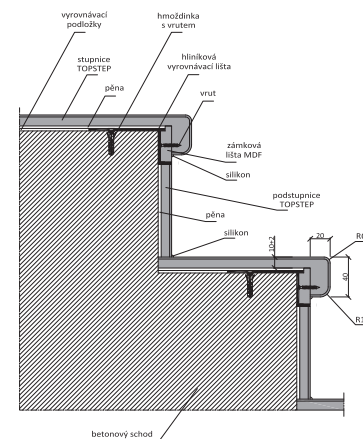

DETAIL ŘEZU TOPSTEP VINYL