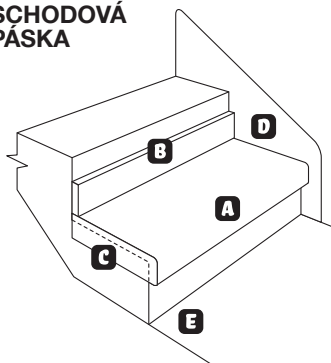

### A Schodový nášlap

Balení obsahuje kompletní sadu na dva schodové stupně. Schodový nášlap lze krátit na potřebný rozměr.

**Rozměr:** 11 × 345 × 1200 mm  
11 × 500 × 1200 mm

**Použití:** Určený k instalaci na schodový stupeň