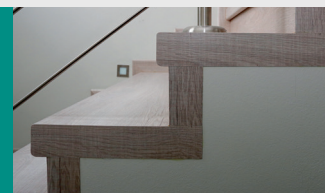

Pro dlouhou životnost schodů je třeba zakrýt všechny otevřené hrany proti pronikání vlhkosti a zároveň esteticky uzavřít schodiště otevřené do prostoru. Standardně jsou k tomu používány laminátové pásy dodávané v šířce dle velikosti schodové hrany (65 mm).