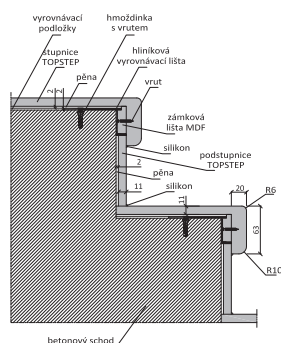

 Kompletní 2D a 3D výkresy ke stažení na [www.topstep.cz](http://www.topstep.cz)

 DETAIL ŘEZU  
 SCHODIŠŤOVÉHO  
 SYSTÉMU  
 PROFI

 DETAIL ŘEZU  
 SCHODIŠŤOVÉHO  
 SYSTÉMU  
 STYLE

TECHNICKÉ PARAMETRY	TOPSTEP PROFI	TOPSTEP STYLE
délka	1210, 2420, 3630 mm	
šířka	345, 500, 700, 1070 mm	
tloušťka desky	11 mm	
výška nosu	63 mm	73 mm
tloušťka nosu	20 mm	20 mm, 16 mm – spodní část
rádus nosu	6 mm – horní radius, 10 mm – spodní radius	
nosná deska	HDF – green, 930 kg/m <sup>3</sup>	
vrchní strana	dekorativní laminát dle normy EN 438	
spodní strana	vlhkuodolný impregnovaný potah	
odolnost proti oděru	AC 4 – i pro veřejné budovy	
třída podlahovin	dle ČSN EN 13 329 – 24, 33	