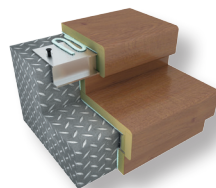

Aplikace na kovový podklad

- ideální varianta pro obklad kovových konstrukcí
- větší variabilita řešení schodiště
- možnost použití schodového profilu bez podstupnice