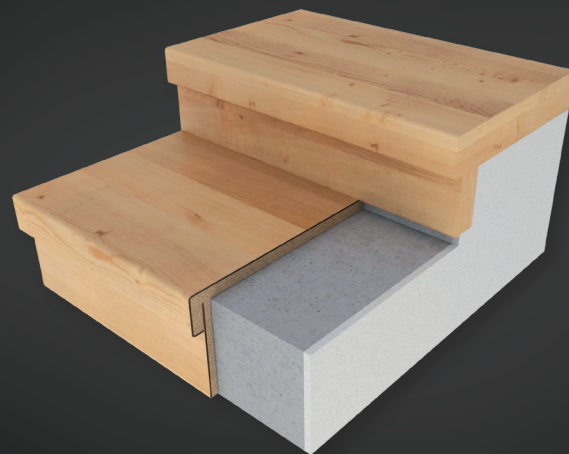

Vinylové schody TOPSTEP

TOPSTEP®

SCHODIŠŤOVÝ
SYSTÉM

Systémové řešení pro nové schodiště i pro renovaci. Dokonalé sladění s podlahou a to ve stejném materiálu a dekoru. Technické řešení a průmyslové zpracování zajišťuje vysokou kvalitu.